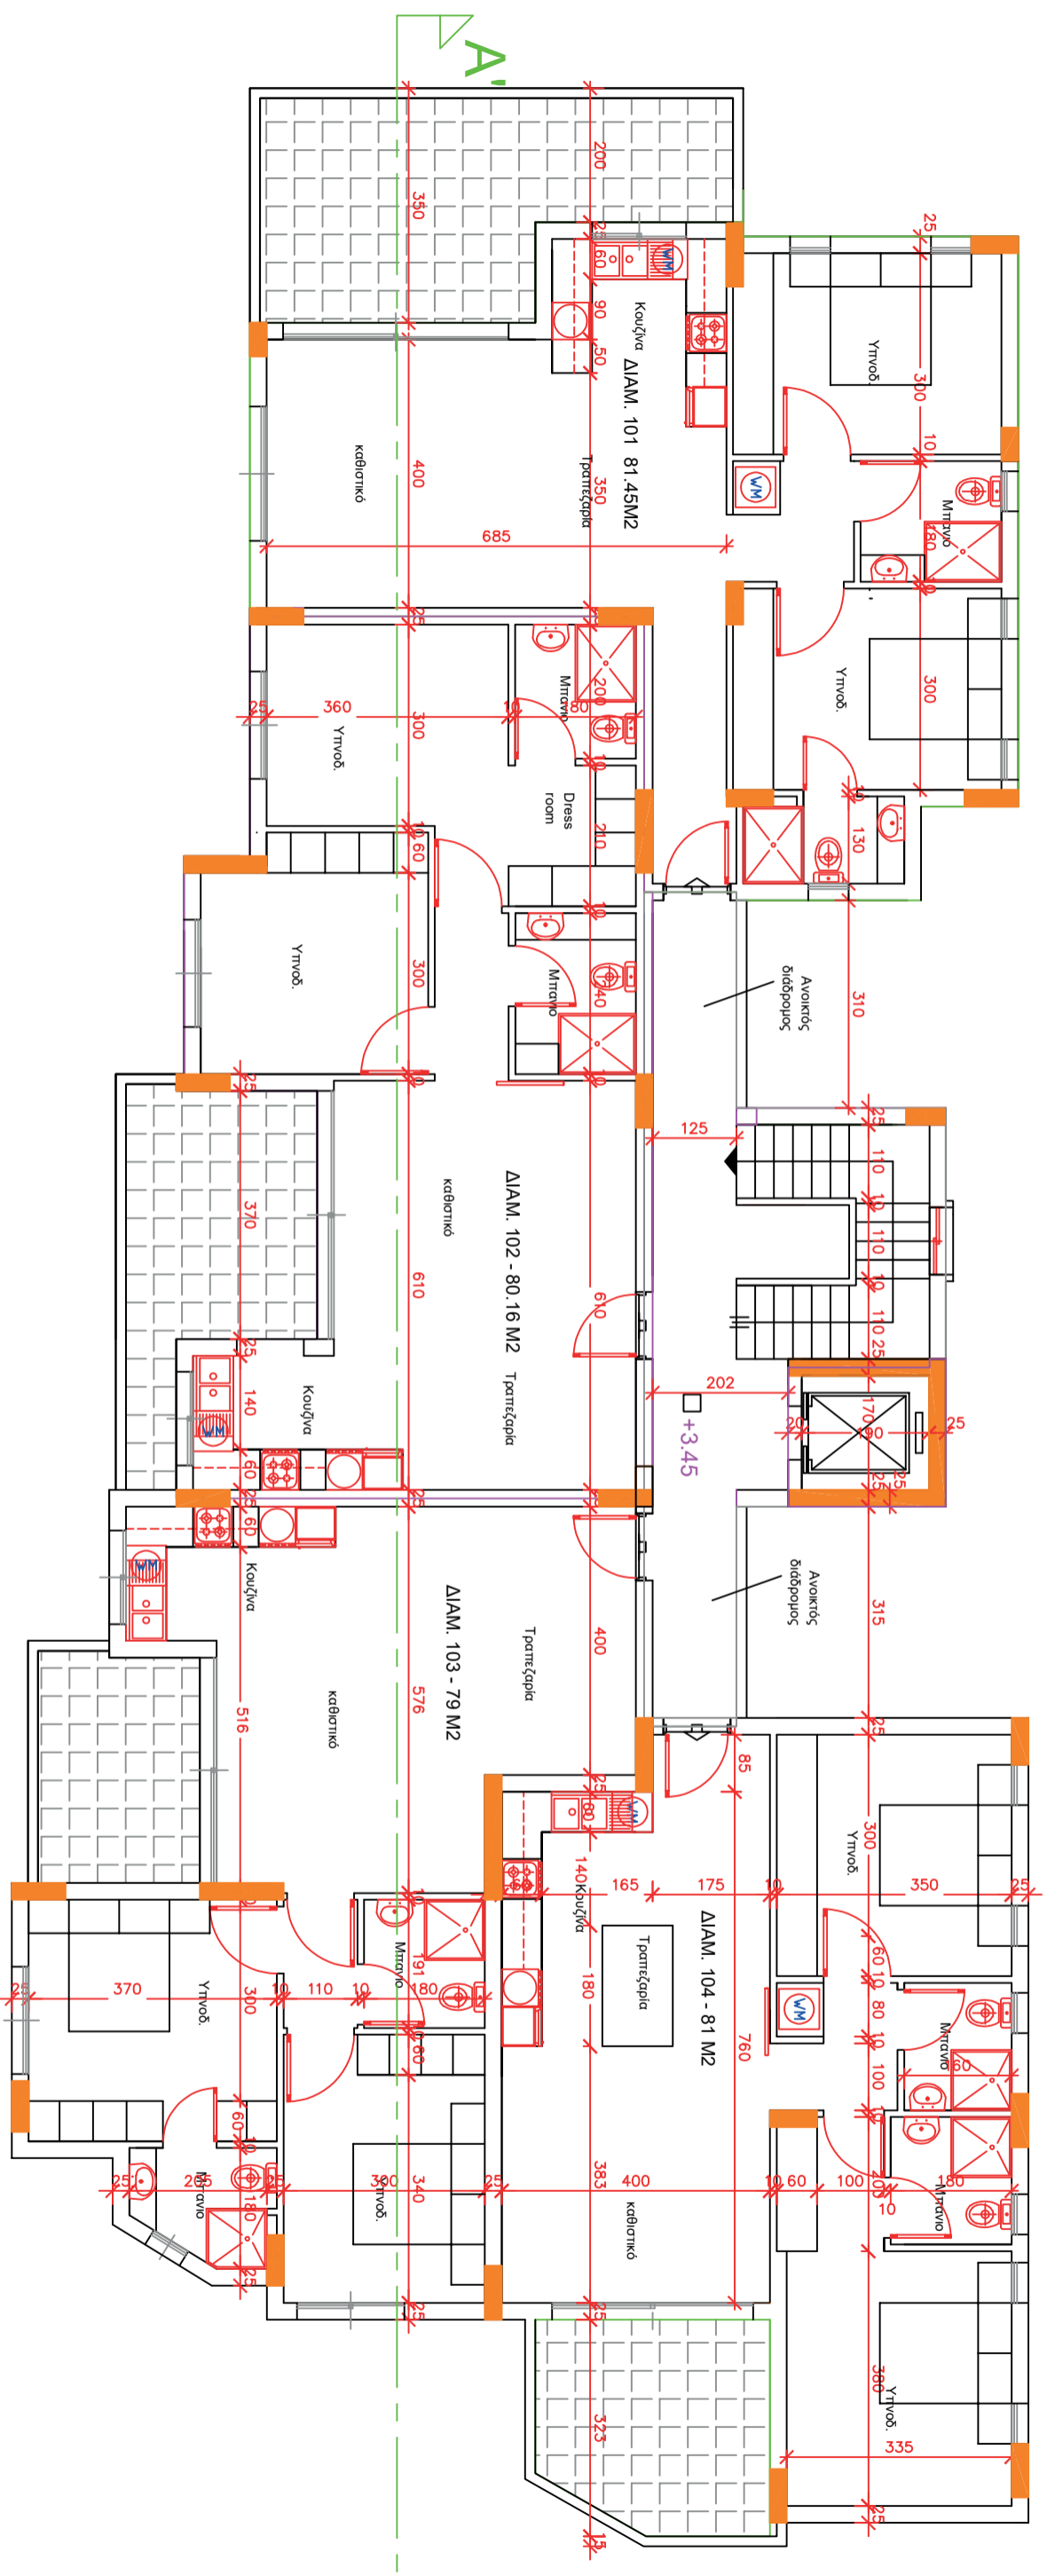

ΔΙΑΜ.101

ΚΑΤΟΨΗ ΚΑΤΑΣΤΗΜΑΤΟΣ & ΥΠΟΣΤΕΓΟΥ

ΤΗΡΗΣΕΙΣ :
 ΦΙΣΤΑΜΕΝΟ ΥΨΟΜ.
 ΠΟΤΕΙΝ. ΥΨΟΜ.

dott. arch. **Γ.ΚΟΝΤΙΑΪΣ**
 ΑΡΧΙΤΕΚΤΟΝΑΣ
 (politecnico di milano)
 Φεΐβου 46, 3075 Ασπερός Κύπρος
 Mob. 9946995 - tel 25382736 -fax 25382731
 email: kontidesgarchitect@gmail.com

ΟΙΚΟΔΟΜΗ:
 843 - RINO CONSTRUCTORS
 L.T.D.
ΥΠΟΓΡΑΦΕΣ

ΤΙΤΛΟΣ ΣΧΕΔΙΟΥ:
 ΚΑΤΟΨΗ
 ΥΠΟΣΤΕΓΟΥ &
 ΚΑΤΑΣΤΗΜΑΤΟΣ
 ΚΑΙΜΑΚΑ: 1 : 100
 ΗΜΕΡΟΜ.: 12 / 2020

ΣΧΕΔΙΑΣΗ: Γ.Κ.
 ΕΝΕΓΧΟΣ: Γ.Κ.
 ΑΡΙΘΜΟΣ ΣΧΕΔΙΟΥ: **2**

ΚΑΤΟΥΗ 1ου ΟΡΟΦΟΥ