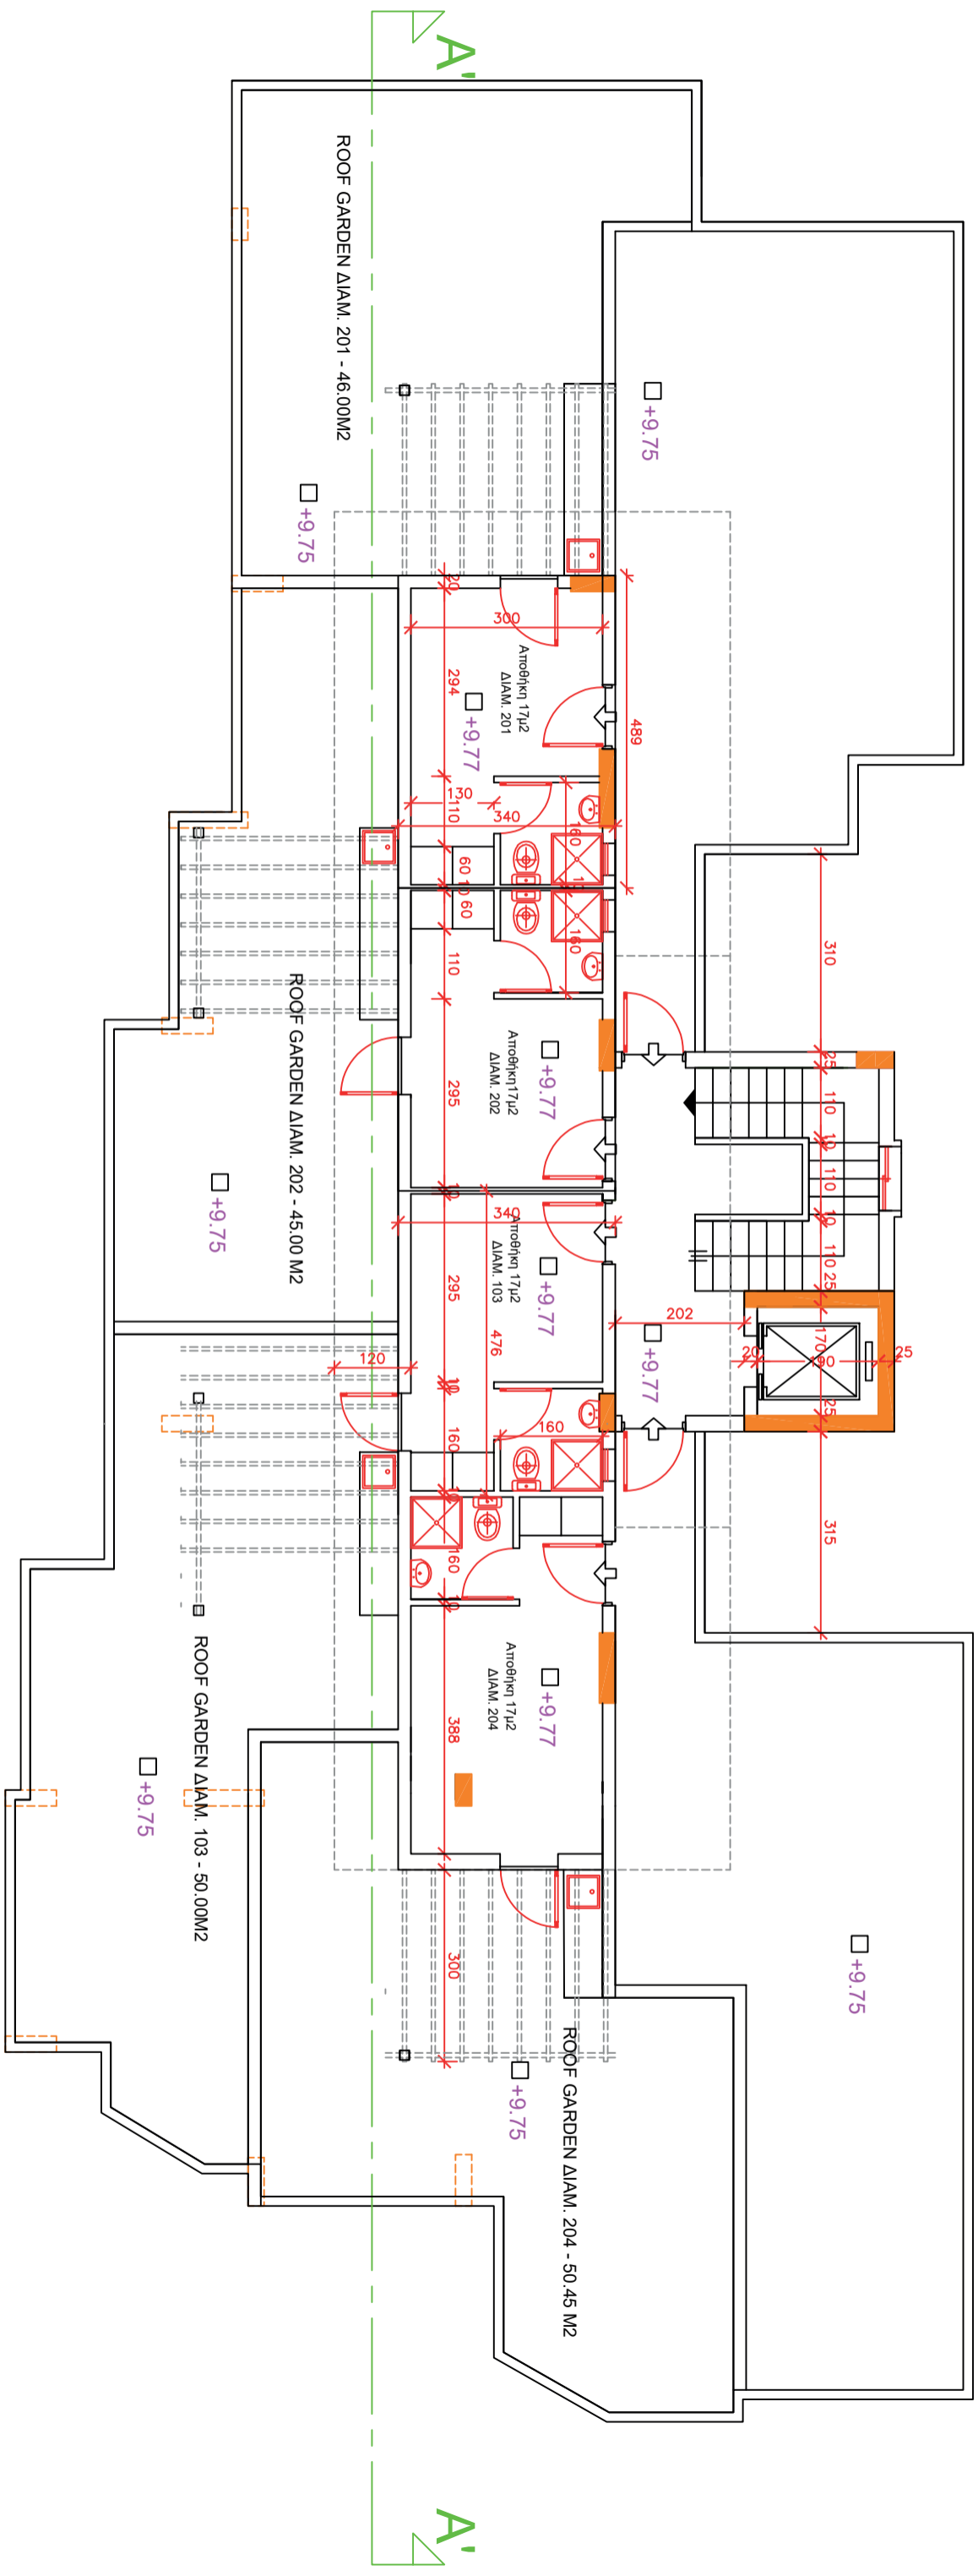

ΚΑΤΟΥΗ ΑΠΟΘΗΚΩΝ ΣΤΗΝ ΤΑΡΑΤΣΑ

ΤΑΡΑΤΗΡΗΣΕΙΣ :

- ☒ ΥΦΙΣΤΑΜΕΝΟ ΥΨΟΜ.
- ☐ ΠΡΟΤΕΙΝ. ΥΨΟΜ.

dott. arch. Γ. ΚΟΝΤΙΑΗΣ
ΑΡΧΙΤΕΚΤΟΝΑΣ
(politecnico di milano)
Φειδίου 46, 3075 Λεμεσός Κύπρος
Mob. 99446965 - tel. 25382736 - fax. 25382731
email: kontidesgarchitect@gmail.com

ΟΙΚΟΔΟΜΗ:
843 - RINO CONSTRUCTORS
L.T.D.
ΤΠΟΤΡΑΦΕΣ

ΤΙΤΛΟΣ ΣΧΕΔΙΟΥ:
ΚΑΤΟΥΗ ΑΠΟΘΗΚΩΝ
ΣΤΗΝ ΤΑΡΑΤΣΑ
ΚΑΙΜΑΚΑ: 1 : 100
ΗΜΕΡΟΜ.: 12 / 2020

ΣΧΕΔΙΑΣΗ: Γ.Κ.
ΕΛΕΓΧΟΣ: Γ.Κ.
ΑΡΙΘΜΟΣ ΣΧΕΔΙΟΥ: 5