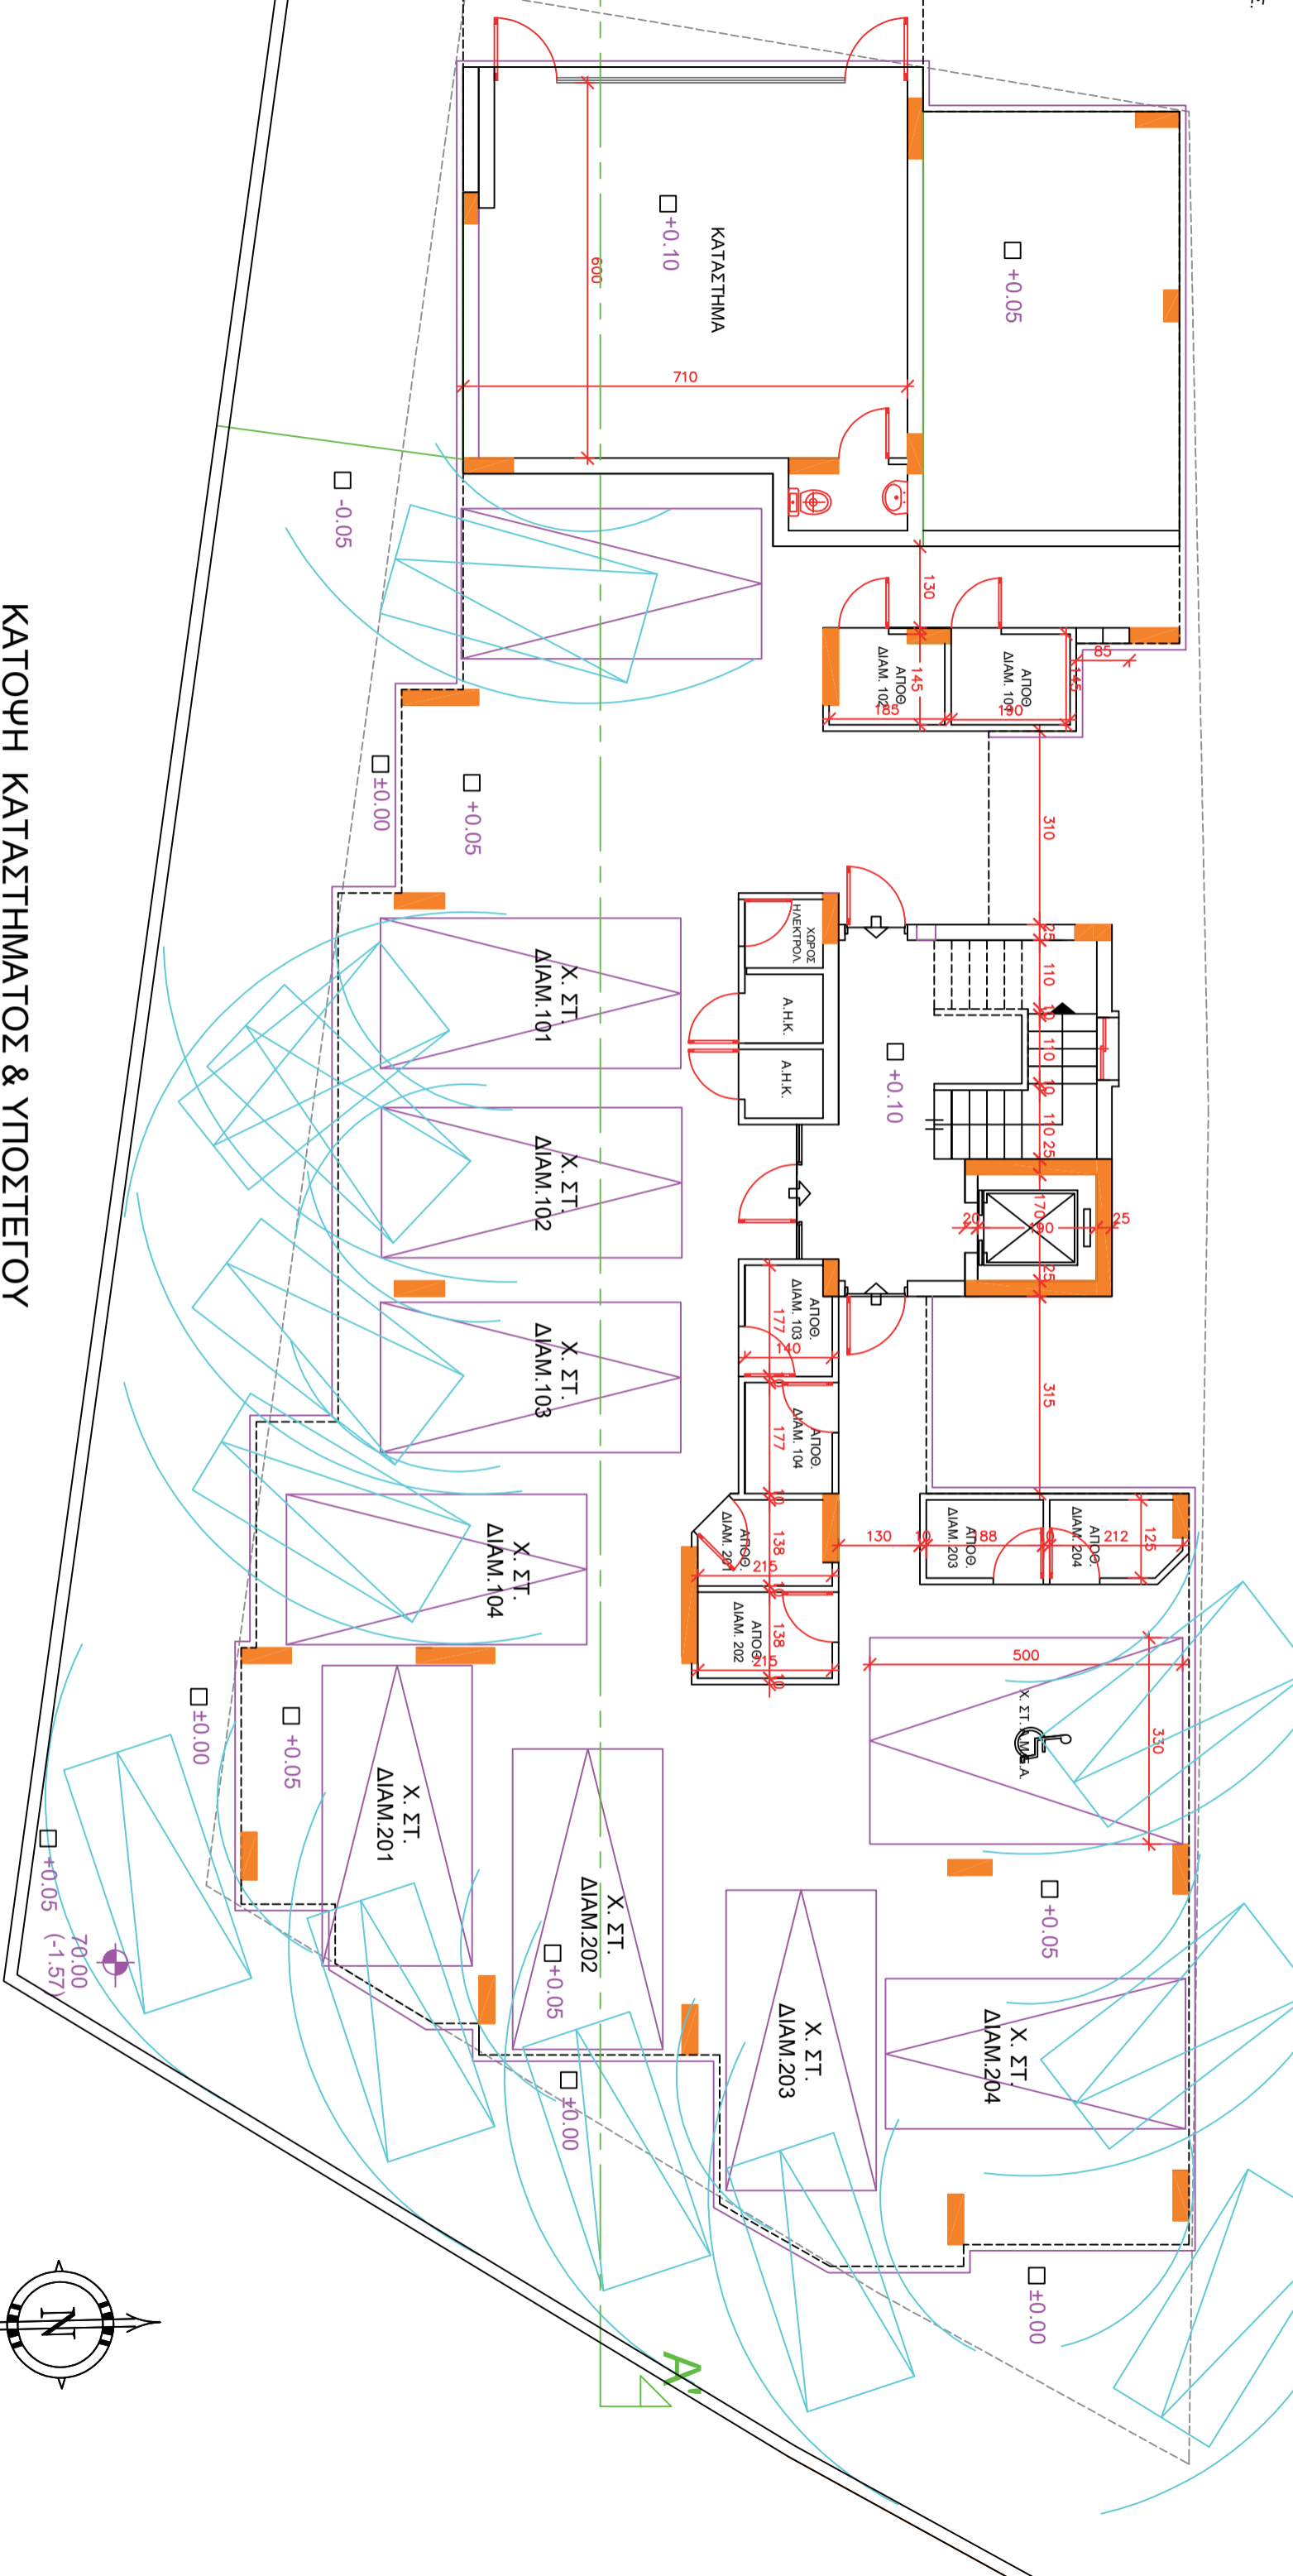

ΔΙΑΜ.101

ΚΑΤΟΨΗ ΚΑΤΑΣΤΗΜΑΤΟΣ & ΥΠΟΣΤΕΓΟΥ

ΤΗΡΗΣΕΙΣ :
 ΦΙΣΤΑΜΕΝΟ ΥΨΟΜ.
 ΠΟΤΕΙΝ. ΥΨΟΜ.

dott. arch. **Γ.ΚΟΝΤΙΑΪΣ**
 ΑΡΧΙΤΕΚΤΟΝΑΣ
 (politecnico di milano)
 Φεΐβου 46, 3075 Ασπερός Κύπρος
 Mob. 9946995 - tel 25382736 -fax 25382731
 email: kontidesgarchitect@gmail.com

ΟΙΚΟΔΟΜΗ:
 843 - RINO CONSTRUCTORS
 L.T.D.
ΥΠΟΓΡΑΦΕΣ

ΤΙΤΛΟΣ ΣΧΕΔΙΟΥ:
 ΚΑΤΟΨΗ
 ΥΠΟΣΤΕΓΟΥ &
 ΚΑΤΑΣΤΗΜΑΤΟΣ
 ΚΑΙΜΑΚΑ: 1 : 100
 ΗΜΕΡΟΜ.: 12 / 2020

ΣΧΕΔΙΑΣΗ: Γ.Κ.
 ΕΝΕΓΧΟΣ: Γ.Κ.
 ΑΡΙΘΜΟΣ ΣΧΕΔΙΟΥ: **2**

ΚΑΤΟΥΗ 1ου ΟΡΟΦΟΥ

ΟΙΚΟΔΟΜΗ:
 843 - RINO CONSTRUCTORS
 L.T.D.
 ΓΠΟΓΡΑΦΕΣ

ΤΙΤΛΟΣ ΣΧΕΔΙΟΥ:
 ΚΑΤΟΥΗ 1ου
 ΟΡΟΦΟΥ
 ΚΑΙΜΑΚΑ: 1 : 100
 ΗΜΕΡΟΜ.: 12 / 2020

ΣΧΕΔΙΑΣΗ: Γ.Κ.
ΕΛΕΓΧΟΣ: Γ.Κ.
ΑΡΙΘΜΟΣ ΣΧΕΔΙΟΥ: 3

ΚΑΤΟΥΗ ΑΠΟΘΗΚΩΝ ΣΤΗΝ ΤΑΡΑΤΣΑ